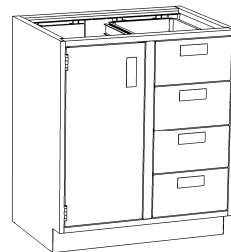

<u>Left Door</u>	<u>Right Door</u>
B3530-140AL	B3530-140AR
B3536-140AL	B3536-140AR
B3542-140AL	B3542-140AR
B3548-140AL	B3548-140AR