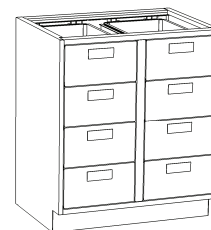

B3530-080
B3536-080
B3542-080
B3548-080