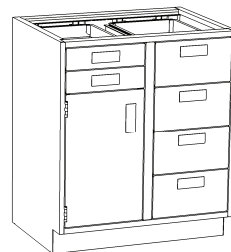

<u>Left Door</u>	<u>Right Door</u>
B3530-142L	B3530-142R
B3536-142L	B3536-142R
B3542-142L	B3542-142R
B3548-142L	B3548-142R