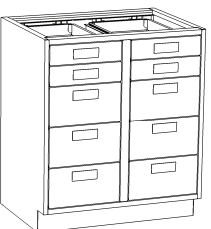

B3530-064
B3536-064
B3542-064
B3548-064