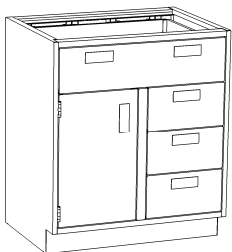

<u>Left Door</u>	<u>Right Door</u>
B3530-140BL	B3530-140BR
B3536-140BL	B3536-140BR
B3542-140BL	B3542-140BR
B3548-140BL	B3548-140BR