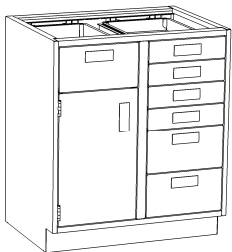

BASE CABINETS - STANDING HEIGHT

35" HIGH X 22" DEEP

Door-Drawer Cabinets

<u>Left Door</u>	<u>Right Door</u>
B3530-108L	B3530-108R
B3536-108L	B3536-108R
B3542-108L	B3542-108R
B3548-108L	B3548-108R

<u>Left Door</u>	<u>Right Door</u>
B3530-132L	B3530-132R
B3536-132L	B3536-132R
B3542-132L	B3542-132R
B3548-132L	B3548-132R