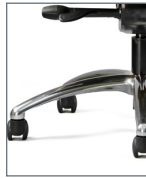

## Arm Options

**0 Arm**  
4" Adjustable

**1 Arm**  
4" Adjustable  
w/Pivot

**2 Arm**  
Lateral Sliding

**3 Arm**  
3" Adjustable

**4 Arm**  
Swing

**6 Arm**  
C Loop

**7 Arm**  
Chrome Loop

**9 Arm**  
5-way Adjustable

## Base Options

**B0**  
Standard  
26" Black

**B3**  
26" Spider Ring

**B6**  
26" Polished  
Aluminum

**B9**  
28" Chrome

**B12**  
28" Black

**B20**  
25" Spider Ring