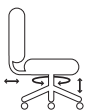

## Base Options

**B0**  
Standard  
26" Black

**B3**  
26" Spider Ring

**B6**  
26" Polished  
Aluminum

**B9**  
28" Chrome

**B12**  
28" Black

**B20**  
25" Spider Ring

## Chair Mech Options

### Basic (1)

- Swivel 360°
- Pneumatic seat height
- Back depth